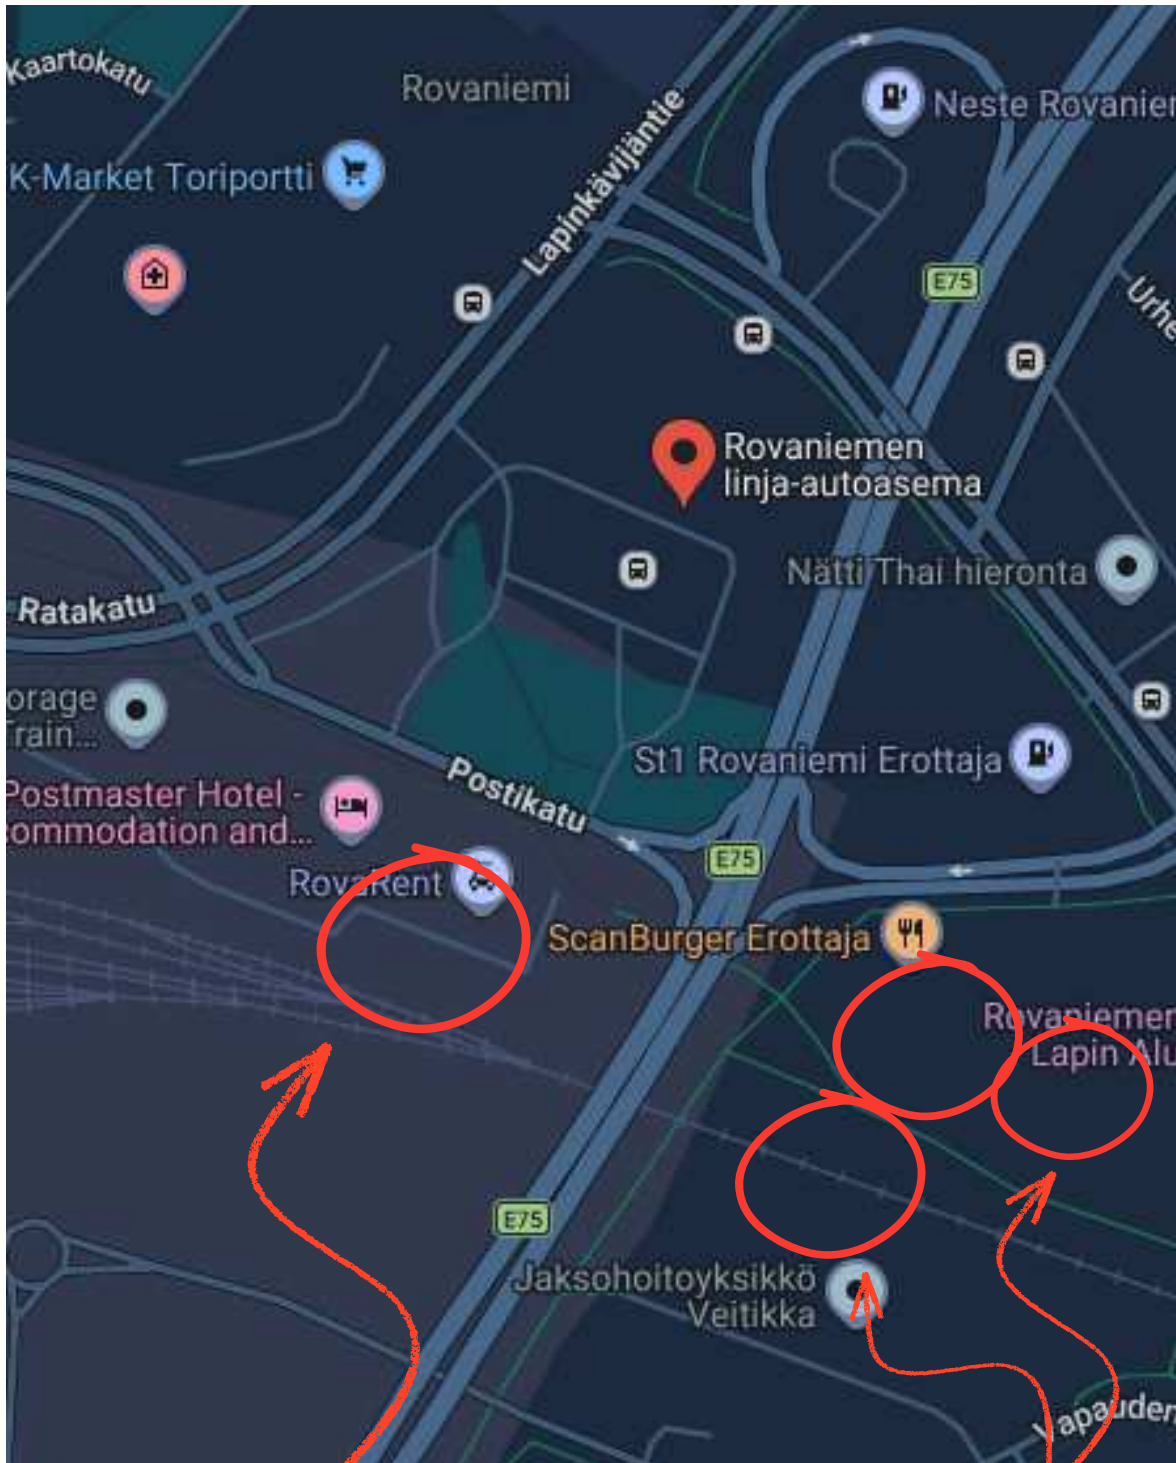

PAKKAAMO

MUSIC WEEKEND

11.10.2023 - 12.10.2023

TAPAHTUMAPAIKKA
MELUASTE ALUEELLA MAX. 90dB

LÄHIN ASUTTU ALUE
ETÄISYYS LINNUNTIETÄ 300M