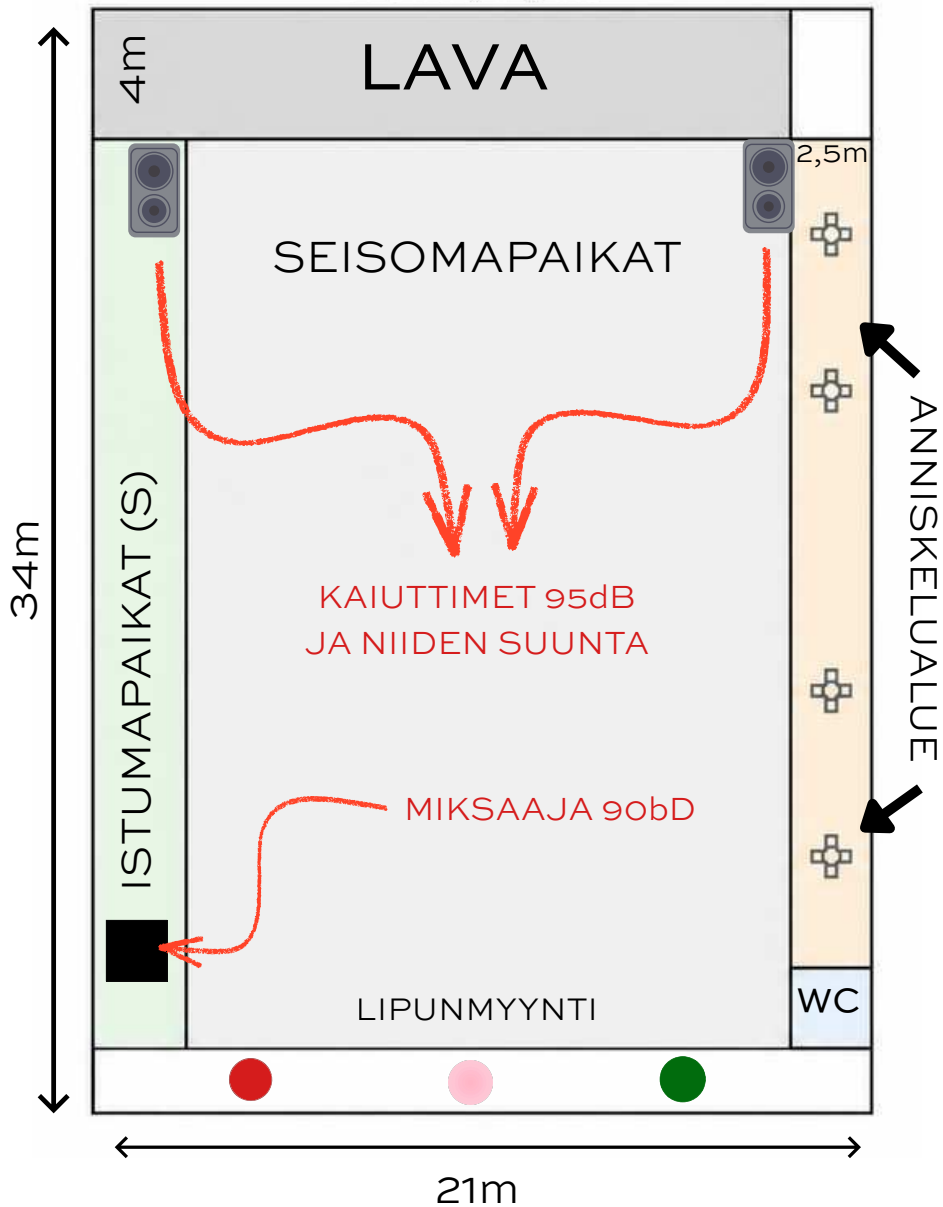

PAKKAAMO

ALUEKARTTA 26-27.6.2026

MUSIC WEEKEND

WEDNESDAY

SELITTEET:

- ULOSKÄYNTI
- SISÄÄNKÄYNTI
- Lava / lastauslaituri
- Seisoma-alue, asfaltti
- Portit kaikille ikäryhmille
- Anniskelualue ja terassi
- WC käynti (hotellin sisälle)
- Lipunmyynti

Anniskelualue rajataan erilleen yleisöalueesta.

Lava sijaitsee lastauslaiturilla.

Yleisöalue on hotellin takapihan asfalttialuetta.

IKÄRAJATARKASTUS JA
KÄYNTI ANNISKELUALUEELLE

PAKKAAMO

MELUHAITAT

MUSIC WEEKEND

LEHTIKATU/LAMPPELANKATU

JUNARAITEET

POSTIKATU
POSTMASTERHOTEL

- Rovaniemen bussiasema 200m
- Jaksohoitoyksikkö Veitikka 300m
- Shell Helmisimpukka 250m
- Minimani 300m

Lisäksi Hallituskadun asuinkerrostalot, n. 450m mutta sinne melu tuskin kantautuu juuri lainkaan.