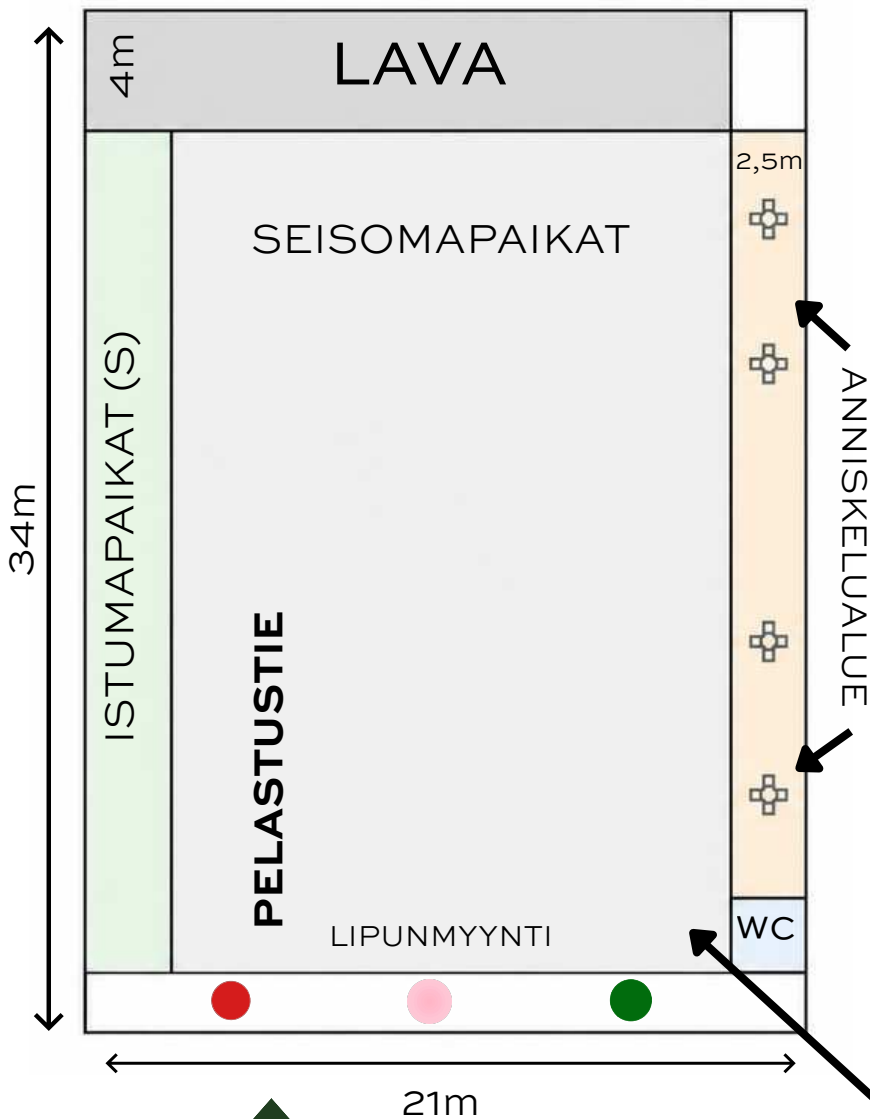

PAKKAAMO

ALUEKARTTA 26-27.6.2026

MUSIC WEEKEND

WEDNESDAY

SELITTEET:

- ULOSKÄYNTI
- SISÄÄNKÄYNTI
- Lava / lastauslaituri
- Seisoma-alue, asfaltti
- Portit kaikille ikäryhmille
- Anniskelualue ja terassi
- WC käynti (hotellin sisälle)
- Lipunmyynti

Anniskelualue rajataan erilleen yleisöalueesta.

Lava sijaitsee lastauslaiturilla.

Yleisöalue on hotellin takapihan asfalttialuetta.

IKÄRAJATARKASTUS JA
KÄYNTI ANNISKELUALUEELLE

PAKKAAMO

MELUHAITAT

MUSIC WEEKEND

LEHTIKATU/LAMPPELANKATU

JUNARAITEET

POSTIKATU
POSTMASTERHOTEL

- Rovaniemen bussiasema 200m
- Jaksohoitoyksikkö Veitikka 300m
- Shell Helmisimpukka 250m
- Minimani 300m

Lisäksi Hallituskadun asuinkerrostalot, n. 450m mutta sinne melu tuskin kantautuu juuri lainkaan.